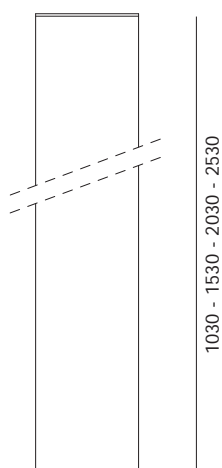

DISEGNI TECNICI / TECHNICAL DRAWINGS

MENIR