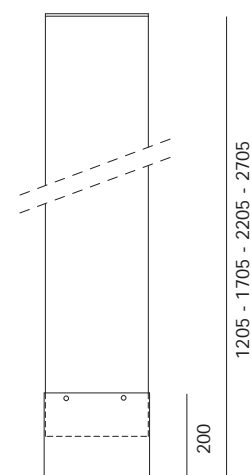

## Caratteristiche / Characteristics

MENIR SIGNAL LED 24Vdc MONOCROMATICO / MONOCHROMATIC

MENIR

5500K

103cm 18W - bianco opalino / <i>opal white</i>	MEN.001.12
153cm 24W - bianco opalino / <i>opal white</i>	MEN.002.12
203cm 33W - bianco opalino / <i>opal white</i>	MEN.003.12
253cm 49W - bianco opalino / <i>opal white</i>	MEN.004.12

### Finiture / Finishes

PMMA opalino  
Opal PMMA

DISEGNI TECNICI / TECHNICAL DRAWINGS

MENIR

MENIR con base / with base

ACCESSORI / ACCESSORIES

Base alluminio 26cm  
Aluminium base 26cm

KIT.0051.99