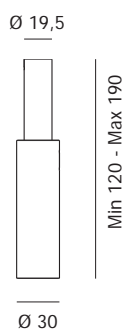

Perno blocco a soffitto
Pin for ceiling block