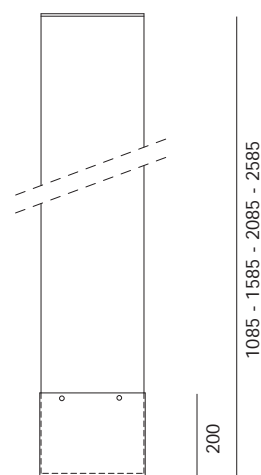

## Caratteristiche / Characteristics

MENIR SIGNAL LED 24Vdc MONOCROMATICO / MONOCHROMATIC

MENIR

5500K

103cm 18W - bianco opalino / <i>opal white</i>	MEN.001.12
153cm 24W - bianco opalino / <i>opal white</i>	MEN.002.12
203cm 33W - bianco opalino / <i>opal white</i>	MEN.003.12
253cm 49W - bianco opalino / <i>opal white</i>	MEN.004.12

MENIR SIGNAL LED 24Vdc RGB

RGB

	RGB
103cm 45W - bianco opalino / <i>opal white</i>	MEN.005.12
153cm 69W - bianco opalino / <i>opal white</i>	MEN.006.12
203cm 90W - bianco opalino / <i>opal white</i>	MEN.007.12
253cm 111W - bianco opalino / <i>opal white</i>	MEN.008.12

RGB MOVE

	RGB MOVE
103cm 36W - bianco opalino / <i>opal white</i>	MEN.009.12
153cm 54W - bianco opalino / <i>opal white</i>	MEN.010.12
203cm 72W - bianco opalino / <i>opal white</i>	MEN.011.12
253cm 90W - bianco opalino / <i>opal white</i>	MEN.012.12

### Finiture / Finishes

PMMA opalino  
Opal PMMA

DISEGNI TECNICI / TECHNICAL DRAWINGS

MENIR

MENIR con base / with base

ACCESSORI / ACCESSORIES

Base alluminio 26cm  
Aluminium base 26cm

KIT.0051.99